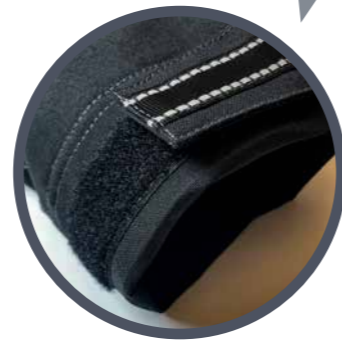

teamdress®

teamOUTDOOR

Weerbestendige kleding

Weerbestendige kleding

Weerbestendig jack

Staande kraag met geïntegreerd capuchon, capuchon met instelbaar elastiek

Reparatie-opening aan de binnenkant voor een eenvoudige toegang tussen de twee stofflagen

Fleecejack (art. 8834, kleur 998) als warme voering inritsbaar

Verstelbare manchetten met lus en klittenband

Kleur 996
zwart/antraciet

936
zwart/marine

Weerbestendig jack

art. 8833

Weerbestendig jack

art. 8833, kleur 996

Materiaal: 100% polyester,
210 g/m²,
2-lagen-laminaat, gesealde naden

- + gevoerd, fleecejack (art. 8834) is inritsbaar als extra voering voor de warmte
- + staande kraag met opbergbare capuchon, capuchon met instelbaar elastiek
- + frontbies met ritssluiting + ziperaanhangertje, zwart en drukknoop + regengootje
- + 2 borstzakken (harmonica) met klep en afgedekte drukknoop
- + 2 zijzakken met klep en klittenband
- + 1 binnenzak met ritssluiting
- + verstelbare manchetten met lus en klittenband
- + zoom met instelbaar elastiek
- + ademend (R_{et}-waarde: 4,2 m²Pa/W)
- + waterkolom van > 2.000mm

+ gecertificeerd volgens EN 343 klasse 3

Maten: XS (40/42) - 3XL (64/66),
S-L (90/94) - XL-L (114/118)

Wasinstructie:

Weerbestendige kleding

Fleecejack

Staande kraag ter bescherming van de hele hals

Verschillende zakken met binnenzakken aan beide kanten van het fleecejack